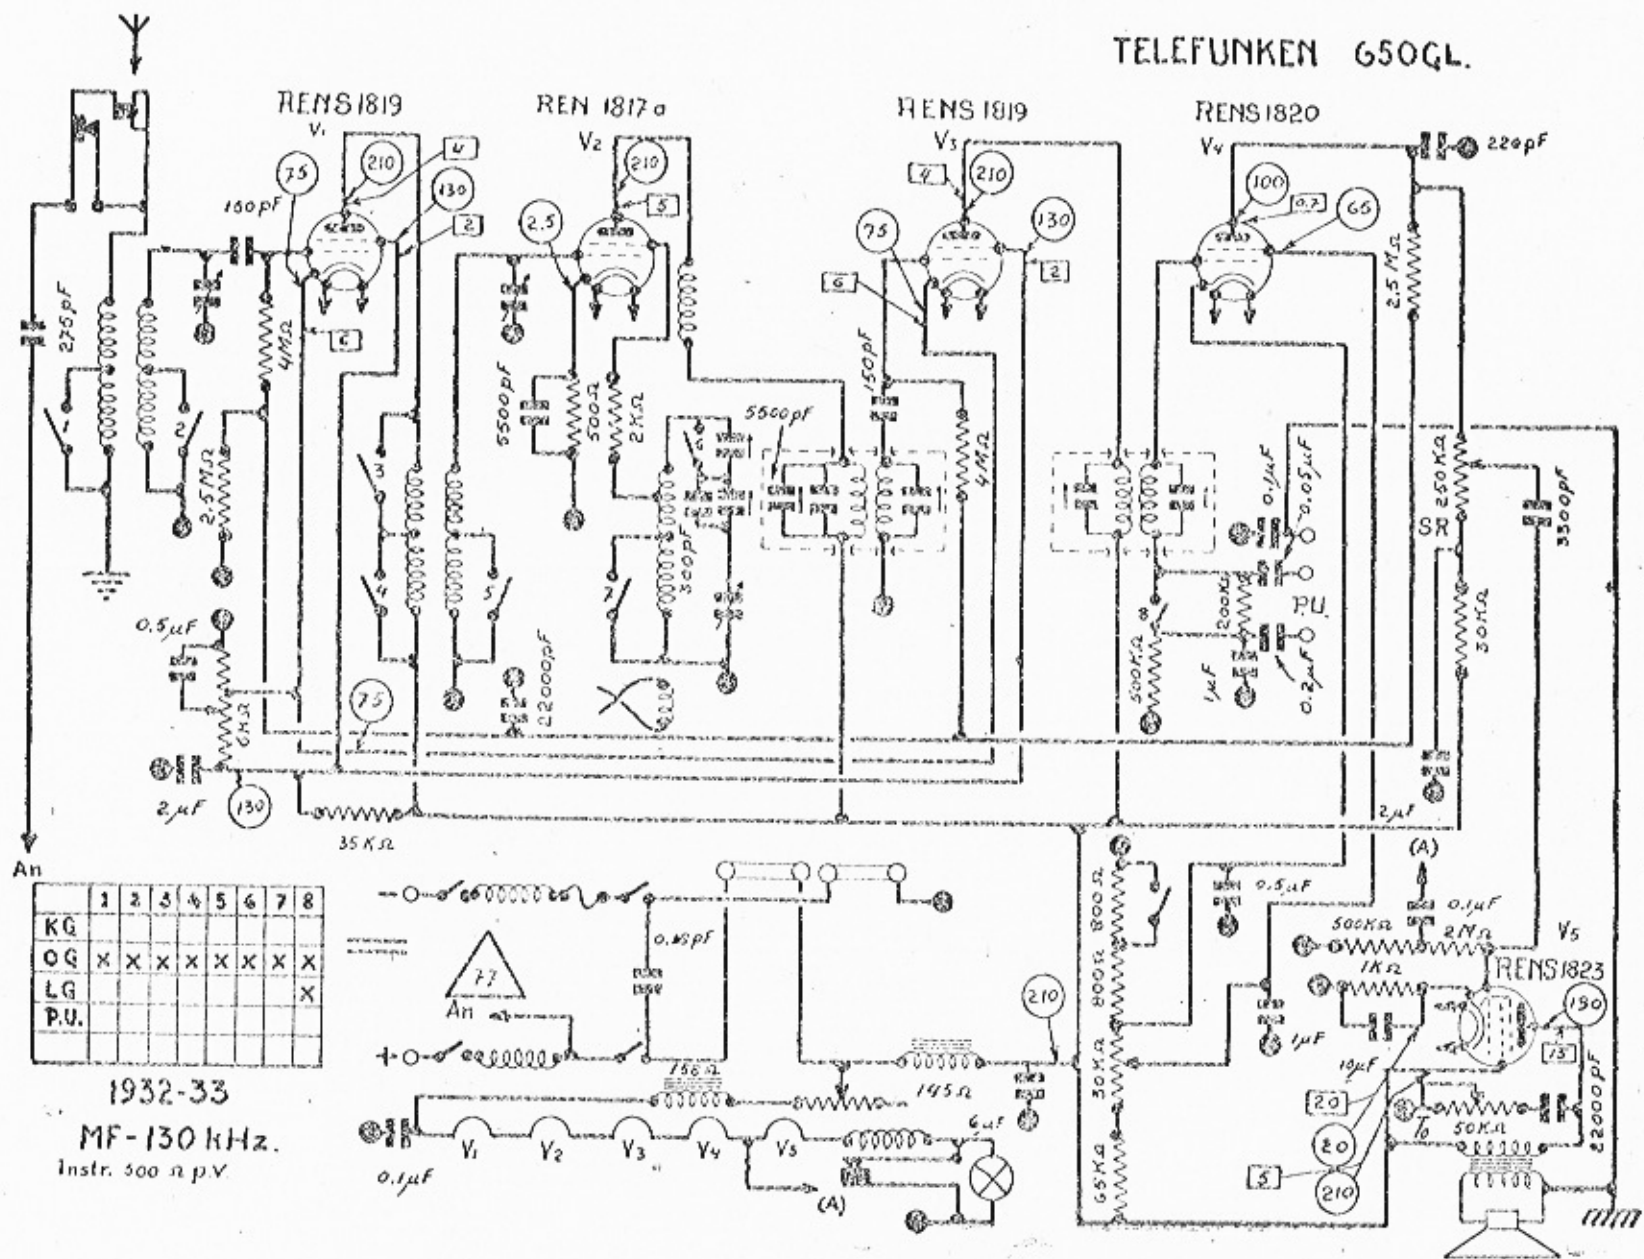

# TELEFUNKEN 650QL

278

	1	2	3	4	5	6	7	8
KG								
OG	X	X	X	X	X	X	X	X
LG								X
P.U.								

1932-33  
MF-130 kHz.  
Instr. 500 n.p.v.